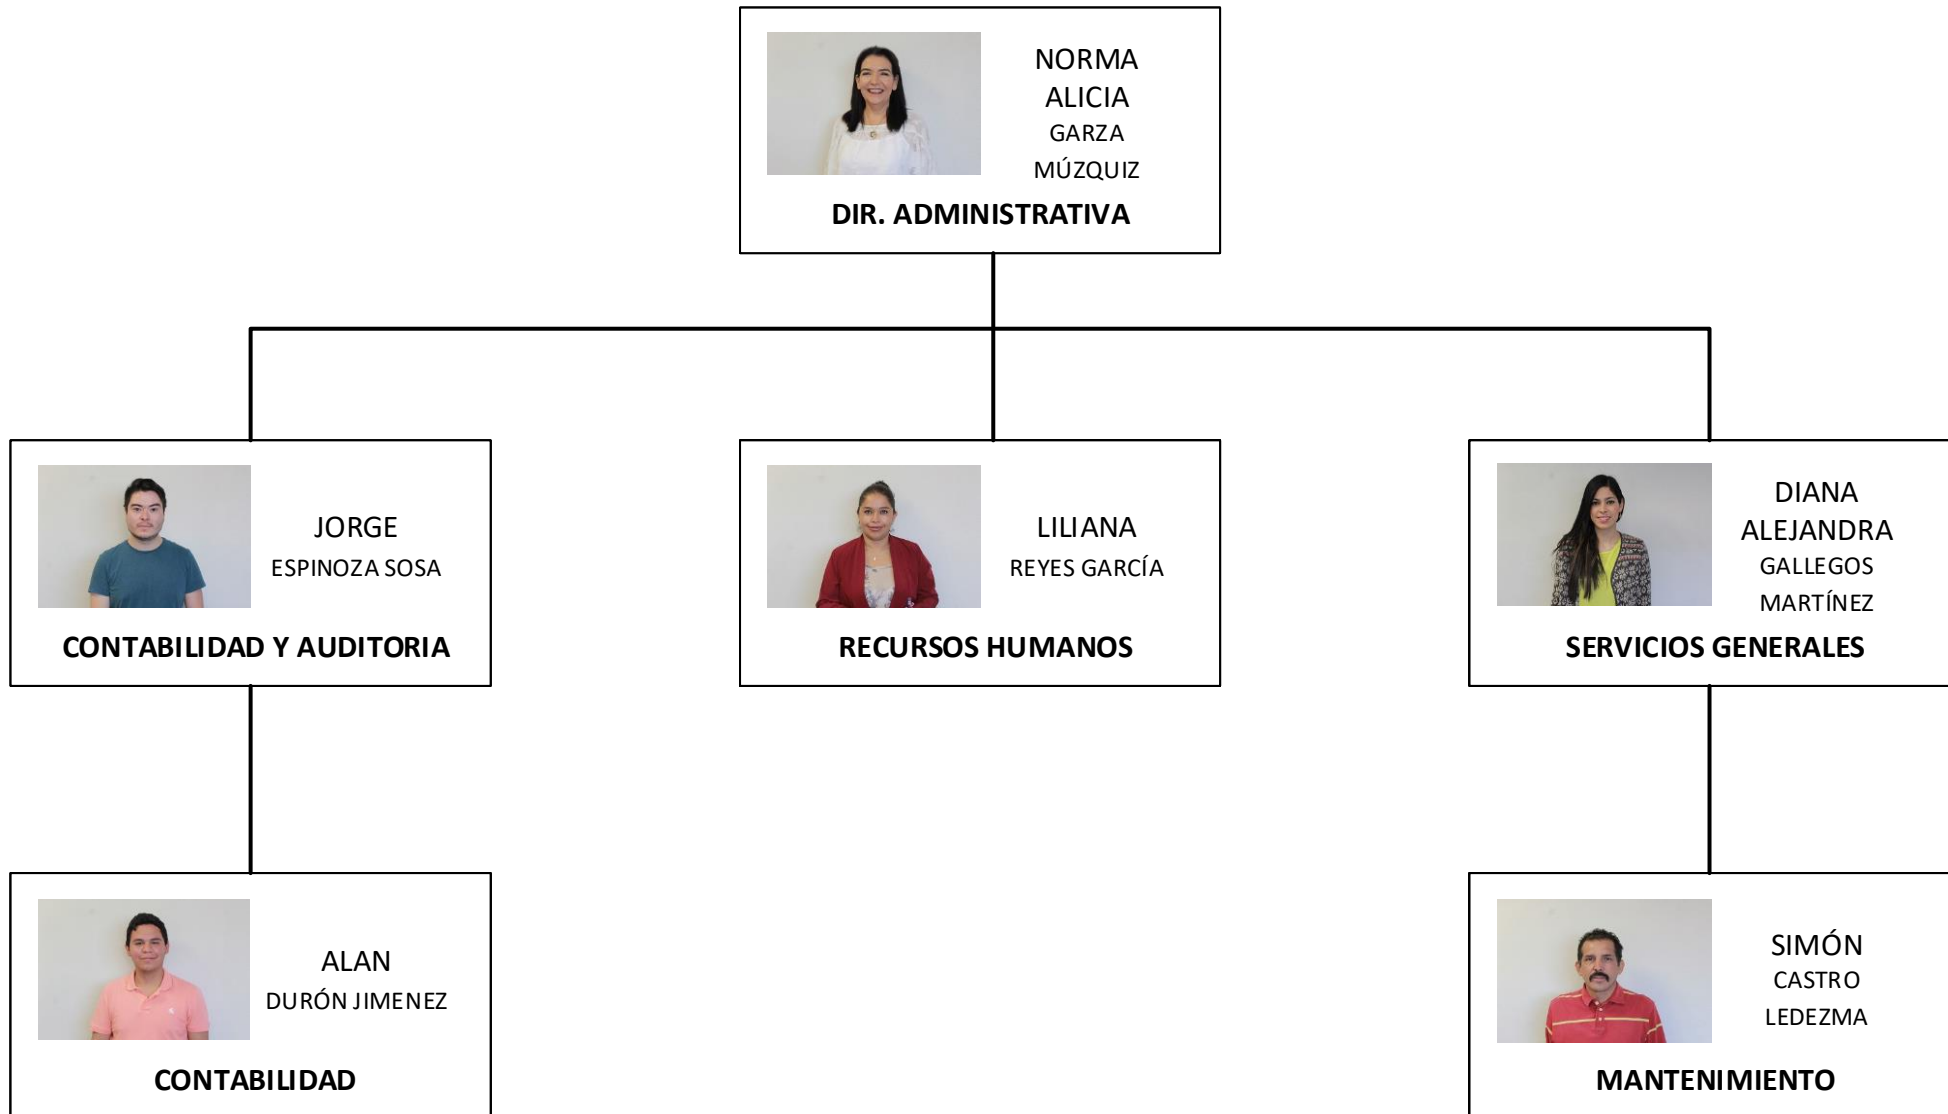

# ÁREA DE RECTORÍA

CECILIA  
ILEANA  
DE LA GARZA  
MARTÍNEZ

**RECTORÍA**

NORMA  
ALICIA  
GARZA  
MÚZQUIZ

**DIR. ADMINISTRATIVA**

FRANCISCO  
JAVIER  
MORENO  
GARIBAY

**VINCULACIÓN**

ALEJANDRA  
MARÍA  
AGÜERO MELO

**SECRETARÍA TÉCNICA**

RICARDO  
ROSALES  
MARINES

**PLANEACIÓN**

# ÁREA ADMINISTRATIVA

# ÁREA ACADÉMICA