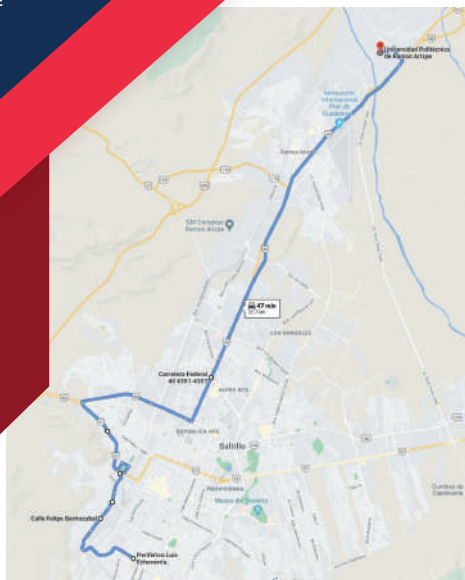

JUEVES

RUTA 2,3

BLOQUE 12:00 P.M. A 3:20 P.M.

LA VAN UPRA SOLO HARÁ PARADAS EN ESOS PUNTOS

1	10:40	Blvd. W. Gonzalez (Biblioparque Sur) W. Gonzalez (Hasta Periferico)
2	10:50	Periferico y Antonio Narro (Frene Cecytec) Periferico (Col. Landín) Continua Periferico (hasta Felipe Berriozabal)
3	11:05	Estacion de policia (Espaldas del Parque Curvelo) Felipe Berriozabal (Hasta panteon Santiago) Panteones Francisco I Madero (Hasta Periferico) Periferico (Hasta V. Carranza)
4	11:15	Seguro 2
5	11:25	Hospital la Conchita
6	11:30	Seven RCG (Por Campanares) V. Carranza (hasta carretera Saltillo - Mty)
	11:45	UPRA

Jueves: 12:00 p.m. - 3:20 p.m. Favor de estar 10 min. antes de su parada. Podrás identificar tu transporte con un letrero que dice UPRA. En caso de que se pase el transporte a la hora indicada, el transporte NO se regresará