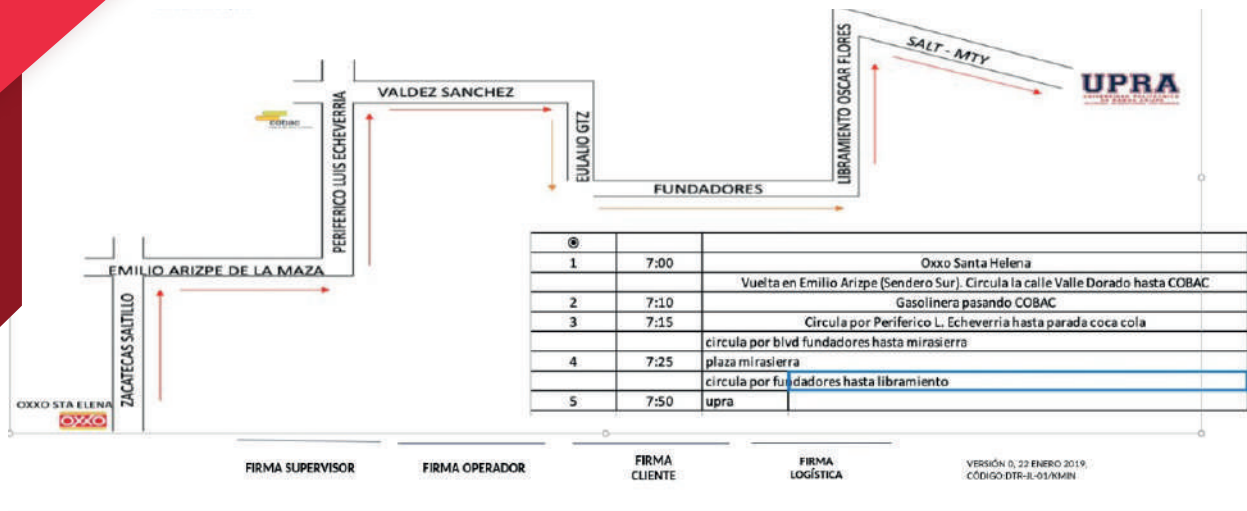

JUEVES

RUTA 2,3

BLOQUE 12:00 P.M. A 3:20 P.M.

LA VAN UPRA SOLO HARÁ PARADAS EN ESOS PUNTOS

1	10:40	Blvd. W. Gonzalez (Biblioparque Sur) W. Gonzalez (Hasta Periferico)
2	10:50	Periferico y Antonio Narro (Frene Cecytec) Periferico (Col. Landín) Continua Periferico (hasta Felipe Berriozabal)
3	11:05	Estacion de policia (Espaldas del Parque Curvelo) Felipe Berriozabal (Hasta panteon Santiago) Panteones Francisco I Madero (Hasta Periferico) Periferico (Hasta V. Carranza)
4	11:15	Seguro 2
5	11:25	Hospital la Conchita
6	11:30	Seven RCG (Por Campanares) V. Carranza (hasta carretera Saltillo - Mty)
	11:45	UPRA

JUEVES

ruta 1

BLOQUE DE 8:00 A.M. A 11:20 A.M.

EL CAMIÓN SOLO HARÁ PARADAS EN ESOS PUNTOS

Jueves: 8:00 a.m. - 11:20 a.m. Favor de estar 10 min. antes de su parada. Podrás identificar tu transporte con un letrero que dice UPRA. En caso de que se pase el transporte a la hora indicada, el transporte NO se regresará

JUEVES

ruta 4

BLOQUE 12:00 P.M. A 3:20 P.M.

EL CAMIÓN SOLO HARÁ PARADAS EN ESOS PUNTOS

#	HORA	DESCRIPCIÓN
		Circula por carretera los Valdez hasta Av. De los Arroyos
2	7:05	Circula por Av. De los Arroyos hasta Arroyo Finesterra (Iglesia Sagrado corazon)
		Circula por Arroyo Finesterra hasta Av. Arroyo de las Lomas
3	7:10	Circula por Arroyo de las Lomas hasta Diaz Ordaz (MERCOS)
		Circula por Diaz Ordaz hasta Benavides Pompa
		Circula por Benavides Pompa hasta puente Las Torres
4	7:15	Cruza puente La Torres hasta Plan de Guadalupe
		Circula por Plan de Guadalupe hasta Blvd. Diaz Ordaz
		Circula por Diaz Ordaz hasta Jose Maria Morelos (Gimnasio Ramos)
5	7:25	Circula por Diaz Ordaz hasta Merco
		Circula por Diaz Ordaz hasta Mariano Morales
6	7:35	Circula calle Mariano Morales hasta puente Analco
		Cruza puente Analco y transita por parque Industrial
●	7:50	Universidad Politécnica de Ramos Arizpe (UPRA)