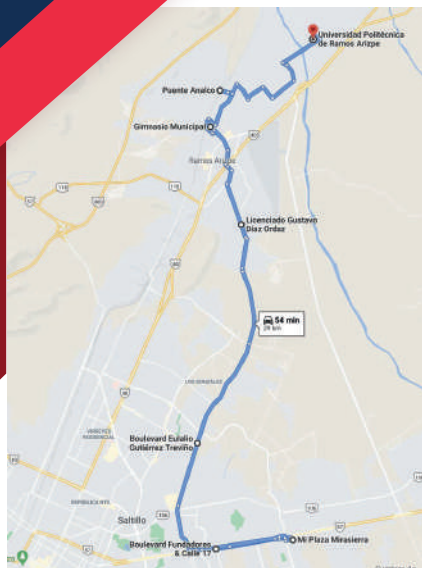

JUEVES

RUTA 1,2,4

BLOQUE DE 8:00 A.M. A 11:20 A.M.

LA VAN UPRA SOLO HARÁ PARADAS EN ESOS PUNTOS

1	06:40	Fundadores y Calle 17 Circula Blvd. Fundadores (Hasta Colosio) Circula por Colocio (hasta Valdez Sanchez)
2	06:50	Colosio y Valdez S. Circula Valdez Sanchez (hasta Eulalio Gtz)
3	07:05	Plaza cristal Eulalio Gtz (hasta Ramos Arizpe) Salto del Agua (hasta Diaz ordaz)
4	07:20	Oxxo (frente clinica 88) Diaz Ordaz (hasta Benavides Pompa) Cruza puente Las Torres (Hasta Plan de Guadalupe) Diaz Ordaz (hasta Gimnasio Municipal)
5	07:40	Gimnasio Municipal Calle Morelos
	07:50	UPRA

JUEVES

ruta 4

BLOQUE 12:00 P.M. A 3:20 P.M.

EL CAMIÓN SOLO HARÁ PARADAS EN ESOS PUNTOS

#	HORA	DESCRIPCIÓN
		Circula por carretera los Valdez hasta Av. De los Arroyos
2	7:05	Circula por Av. De los Arroyos hasta Arroyo Finesterra (Iglesia Sagrado corazon)
		Circula por Arroyo Finesterra hasta Av. Arroyo de las Lomas
3	7:10	Circula por Arroyo de las Lomas hasta Diaz Ordaz (MERCOS)
		Circula por Diaz Ordaz hasta Benavides Pompa
		Circula por Benavides Pompa hasta puente Las Torres
4	7:15	Cruza puente La Torres hasta Plan de Guadalupe
		Circula por Plan de Guadalupe hasta Blvd. Diaz Ordaz
		Circula por Diaz Ordaz hasta Jose Maria Morelos (Gimnasio Ramos)
5	7:25	Circula por Diaz Ordaz hasta Merco
		Circula por Diaz Ordaz hasta Mariano Morales
6	7:35	Circula calle Mariano Morales hasta puente Analco
		Cruza puente Analco y transita por parque Industrial
●	7:50	Universidad Politécnica de Ramos Arizpe (UPRA)