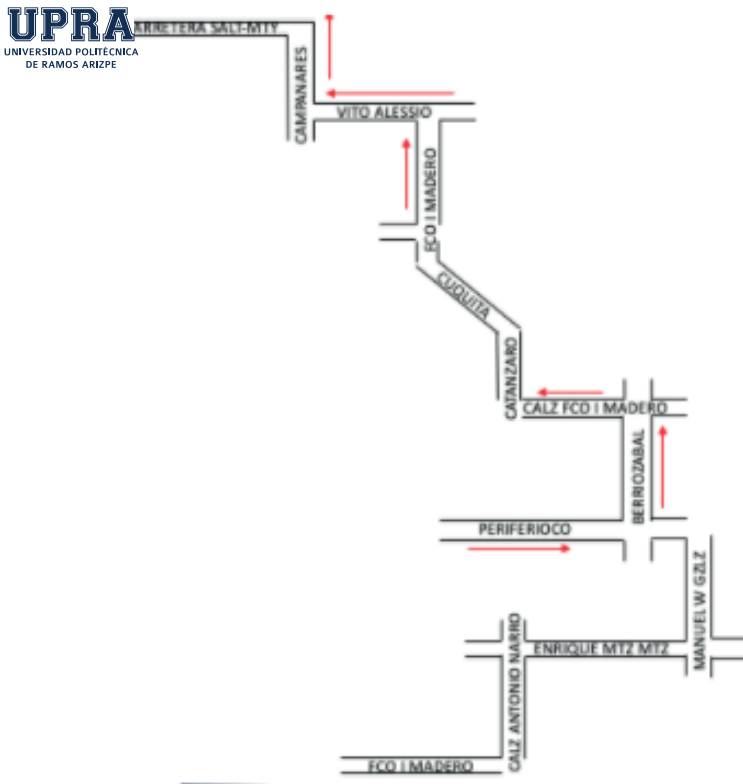

# ruta 2,3

PUNTO	1º T	2º T	CALLES (PARADAS)
1	6:50	10:40	Calle Calzada Antonio Narro y Calle Francisco I. Madero (Oxxo Progreso)
2	6:52	10:42	Circula por Calzada Antonio Narro hasta Enrique Martínez (SEVEN GIRASOL)
3	6:55	10:45	Blvd. W. González y Enrique Martínez y Mtz. Circula por W. Gonzalez hasta Periferico
4	7:00	10:50	Blvd. W. González y L. Echeverría (MAYORAMA)
5	7:05	10:55	Calzada Antonio Narro y Periferico L. Echeverría (CECYTEC)
6	7:08	10:58	Periferico L. Echeverría y calle Salazar (Gasolinera y Soriana) Periferico L. Echeverría y Valle de las Maravillas (curva)
7	7:13	11:03	VÍAS DEL TREN MINITA Circula por calle Valle de las Maravillas hasta calle Mariano Salas
8	7:15	11:05	PARQUE CURVELO Calle Felipe Berriozábal y José Mariano Salas
9	7:18	11:08	Circula hasta el panteón Santiago PANTEÓN SANTIAGO Calzada Francisco I. Madero (Panteón Santiago) Circula Calzada Francisco I. Madero y Calle Catanzaro
10	7:21	11:11	Calle Catanzaro (Oxxo Milán - Odontología) Calle Dra. Cuquita Cepeda y Periferico L. Echeverría
11	7:26	11:16	Periferico y Av. Las Torres (Parada Sabritas) Circula Periferico L. Echeverría y baja en Vito Alessio
12	7:35	11:25	Calle Santander y Vito Alessio (FCA) Circula calle Nazario y da vuelta en Isidro López Calle Av. Los Cárdenas e Isidro López (Refacciones)
13	7:37	11:27	Circula hasta Blvd. Campanares Blvd. Campanares hasta V. Carranza Circula Carretera Saltillo - Monterrey
14	8:15	12:00	Universidad Politécnica de Ramos Arizpe (UPRA)