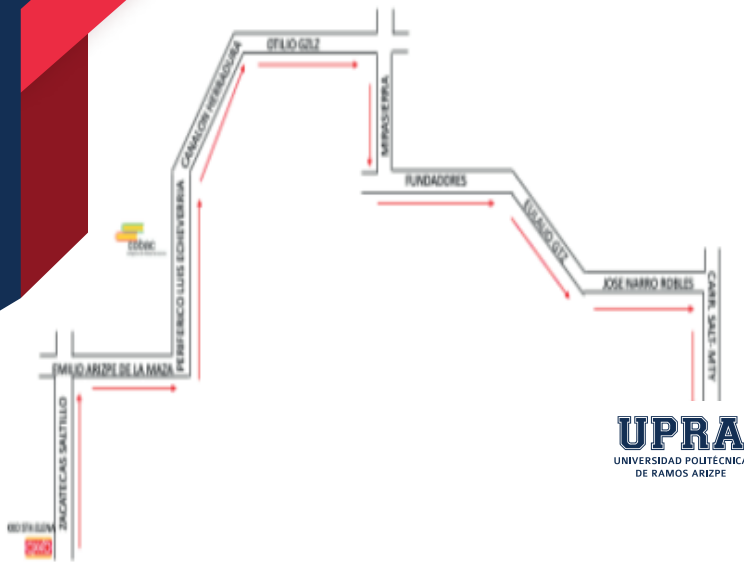

ruta 1

PUNTO	1º T	2º T	CALLES (PARADAS)
1	6:50	10:40	Lomas del Refugio (Teodoro Sánchez y Carretera a Zacatecas (Super City)) Circula por carretera a Zacatecas Oxxo Santa Helena
2	6:52	10:42	Bodega Aurrera TERESITAS Saltillo Sur Vuelta en Emilio Arizpe (Sendero Sur). Circula la calle Valle dorado hasta COBAC
3	6:57	10:47	Gasolinera pasando COBAC Circula por Periferico L. Echeverría hasta Felipe J. Mery Llantera DEGA Entra a colonia Herradura y circula Blvd Herradura
4	7:00	10:50	Tienda "Linda" (Felipe J. Mery y Blvd. Herradura) Sube Otilio a la derecha hasta el Oxxo Herradura
5	7:05	10:55	Otilio González y SAN JAVIER (GASOLINERA)
6	7:10	11:00	Circula Otilio González hasta san José (MODELORAMA)
7	7:12	11:02	Otilio González y Juan Navarro (Oxxo) Circula Blvd. Morelos Blvd. Morelos y Otilio González Otilio González y Blvd. Solidaridad
8	7:15	11:05	Blvd. Mirasierra y Otilio (Oxxo mirasierra)
9	7:17	11:07	Blvd. Mirasierra y Calle Tamaulipas (FARMACIA GUADALAJARA)
10	7:20	11:10	MI PLAZA MIRASIERRA SORIANA
11	7:30	11:20	Circula Blvd. Fundadores y da vuelta en Eulalio Gutiérrez (AL SUPER)
12	7:35	11:25	SENDERO PATIO Circula Carretera Saltillo - Monterrey
13	8:15	12:00	Universidad Politécnica de Ramos Arizpe (UPRA)

ruta 2,3