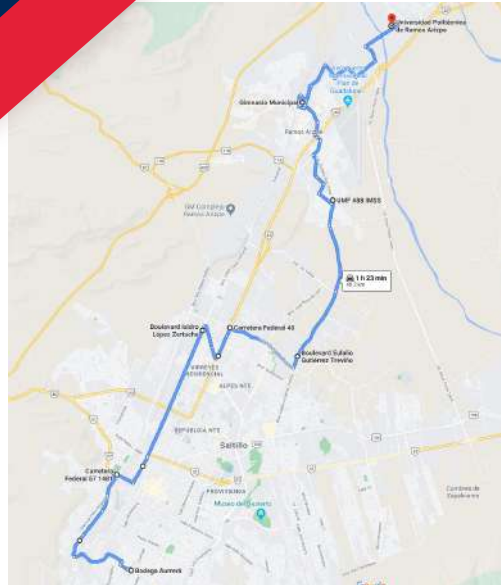

LUNES

UPRA
UNIVERSIDAD POLITÉCNICA
DE RAMOS ARIZPE

RUTA 2,3,4

BLOQUE DE 8:00 A.M. A 11:20 A.M.

LA CAMIONETA VAN UPRA SOLO HARÁ PARADAS EN ESOS PUNTOS

1	06:40	Aurrera (central de autobuses)
		Periferico (Col. Landín)
		Continua Periferico (hasta Felipe Berriozabal)
2	06:55	Oxxo (Cuchilla o "Y")
		Felipe Berriozabal (Hasta panteon Santiago)
		Francisco I Madero a la derecha (Hasta Isidro Lopez)
		Isidro López (Hasta Nazario)
3	07:10	Calle Hinojosa (frente Tupy)
4	07:15	Blvd. Egipto (bomberos) (por iglesia)
		Nazario (hasta V. Carranza)
		V. Carranza (hasta Colosio)
		Colosio (hasta Eulalio Gtz)
		Eulalio Gtz (hasta Ramos Arizpe)
		Salto del Agua (hasta Diaz ordaz)
5	07:25	(Oxxo, frente clinica 88)
		Diaz Ordaz (hasta Benavides Pompa)
		Cruza puente Las Torres (Hasta Plan de Guadalupe)
6	07:35	Diaz Ordaz (hasta Gimnasio Municipal)
		Calle Morelos
7	07:45	UPRA

LUNES

UPRA
UNIVERSIDAD POLITÉCNICA
DE RAMOS ARIZPE

RUTA 1,2,3,4

BLOQUE 12:00 P.M. A 3:20 P.M.

LA VAN UPRA SOLO HARÁ PARADAS EN ESOS PUNTOS

1	10:40	Oxxo Milan (Odontología)
		Dra. Cuquita (Hasta Periferico)
		Circula Periferico L. Echeverría
		Cruza distribuidor vial
		Circula Blvd. Fundadores
2		Retorna Plaza Mirasierra (Colosio)
	11:00	Despues de retorno (lado derecho)
		Circula Fundadores (hasta Eulalio Gtz)
3	11:10	Plaza Cristal (frente plaza patio)
		Eulalio Gutierrez (Hasta Ramos Arizpe)
		Salto del Agua (hasta Diaz ordaz)
4	11:30	(Oxxo, frente clinica 88)
		Diaz Ordaz (hasta Benavides Pompa)
		Cruza puente Las Torres (Hasta Plan de Guadalupe)
5	11:40	Diaz Ordaz (hasta Gimnasio Municipal)
		Calle Morelos
6	11:45	UPRA

LUNES

RUTA 1

BLOQUE DE 8:00 A.M. A 11:20 A.M.

EL CAMIÓN SOLO HARÁ PARADAS EN ESOS PUNTOS

Lunes: 8:00 a.m. - 11:20 a.m. Favor de estar 10 min. antes de su parada. Podrás identificar tu transporte con un letrero que dice UPRA. En caso de que se pase el transporte a la hora indicada, el transporte NO se regresará