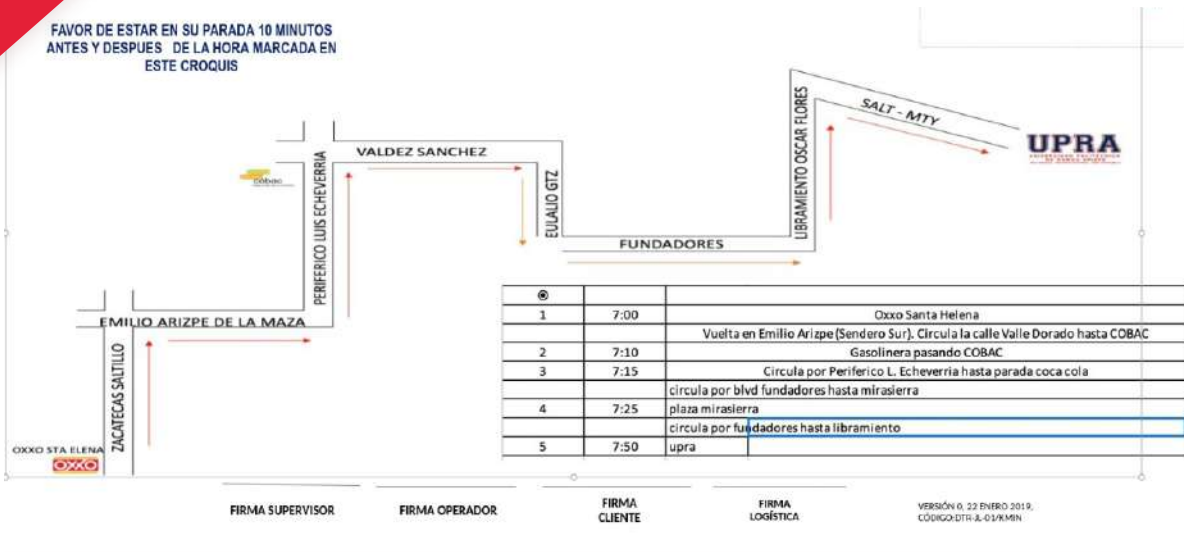

LUNES

UPRA
UNIVERSIDAD POLITÉCNICA
DE RAMOS ARIZPE

RUTA 1,2,3,4

BLOQUE 12:00 P.M. A 3:20 P.M.

LA VAN UPRA SOLO HARÁ PARADAS EN ESOS PUNTOS

1	10:40	Oxxo Milan (Odontología)
		Dra. Cuquita (Hasta Periferico)
		Circula Periferico L. Echeverría
		Cruza distribuidor vial
		Circula Blvd. Fundadores
2		Retorna Plaza Mirasierra (Colosio)
	11:00	Despues de retorno (lado derecho)
		Circula Fundadores (hasta Eulalio Gtz)
3	11:10	Plaza Cristal (frente plaza patio)
		Eulalio Gutierrez (Hasta Ramos Arizpe)
		Salto del Agua (hasta Diaz ordaz)
4	11:30	(Oxxo, frente clinica 88)
		Diaz Ordaz (hasta Benavides Pompa)
		Cruza puente Las Torres (Hasta Plan de Guadalupe)
5	11:40	Diaz Ordaz (hasta Gimnasio Municipal)
		Calle Morelos
6	11:45	UPRA

Lunes: 12:00 p.m. - 3:20 p.m. Favor de estar 10 min. antes de su parada. Podrás identificar tu transporte con un letrero que dice UPRA. En caso de que se pase el transporte a la hora indicada, el transporte NO se regresará

LUNES

RUTA 1

BLOQUE DE 8:00 A.M. A 11:20 A.M.

EL CAMIÓN SOLO HARÁ PARADAS EN ESOS PUNTOS

Lunes: 8:00 a.m. - 11:20 a.m. Favor de estar 10 min. antes de su parada. Podrás identificar tu transporte con un letrero que dice UPRA. En caso de que se pase el transporte a la hora indicada, el transporte NO se regresará